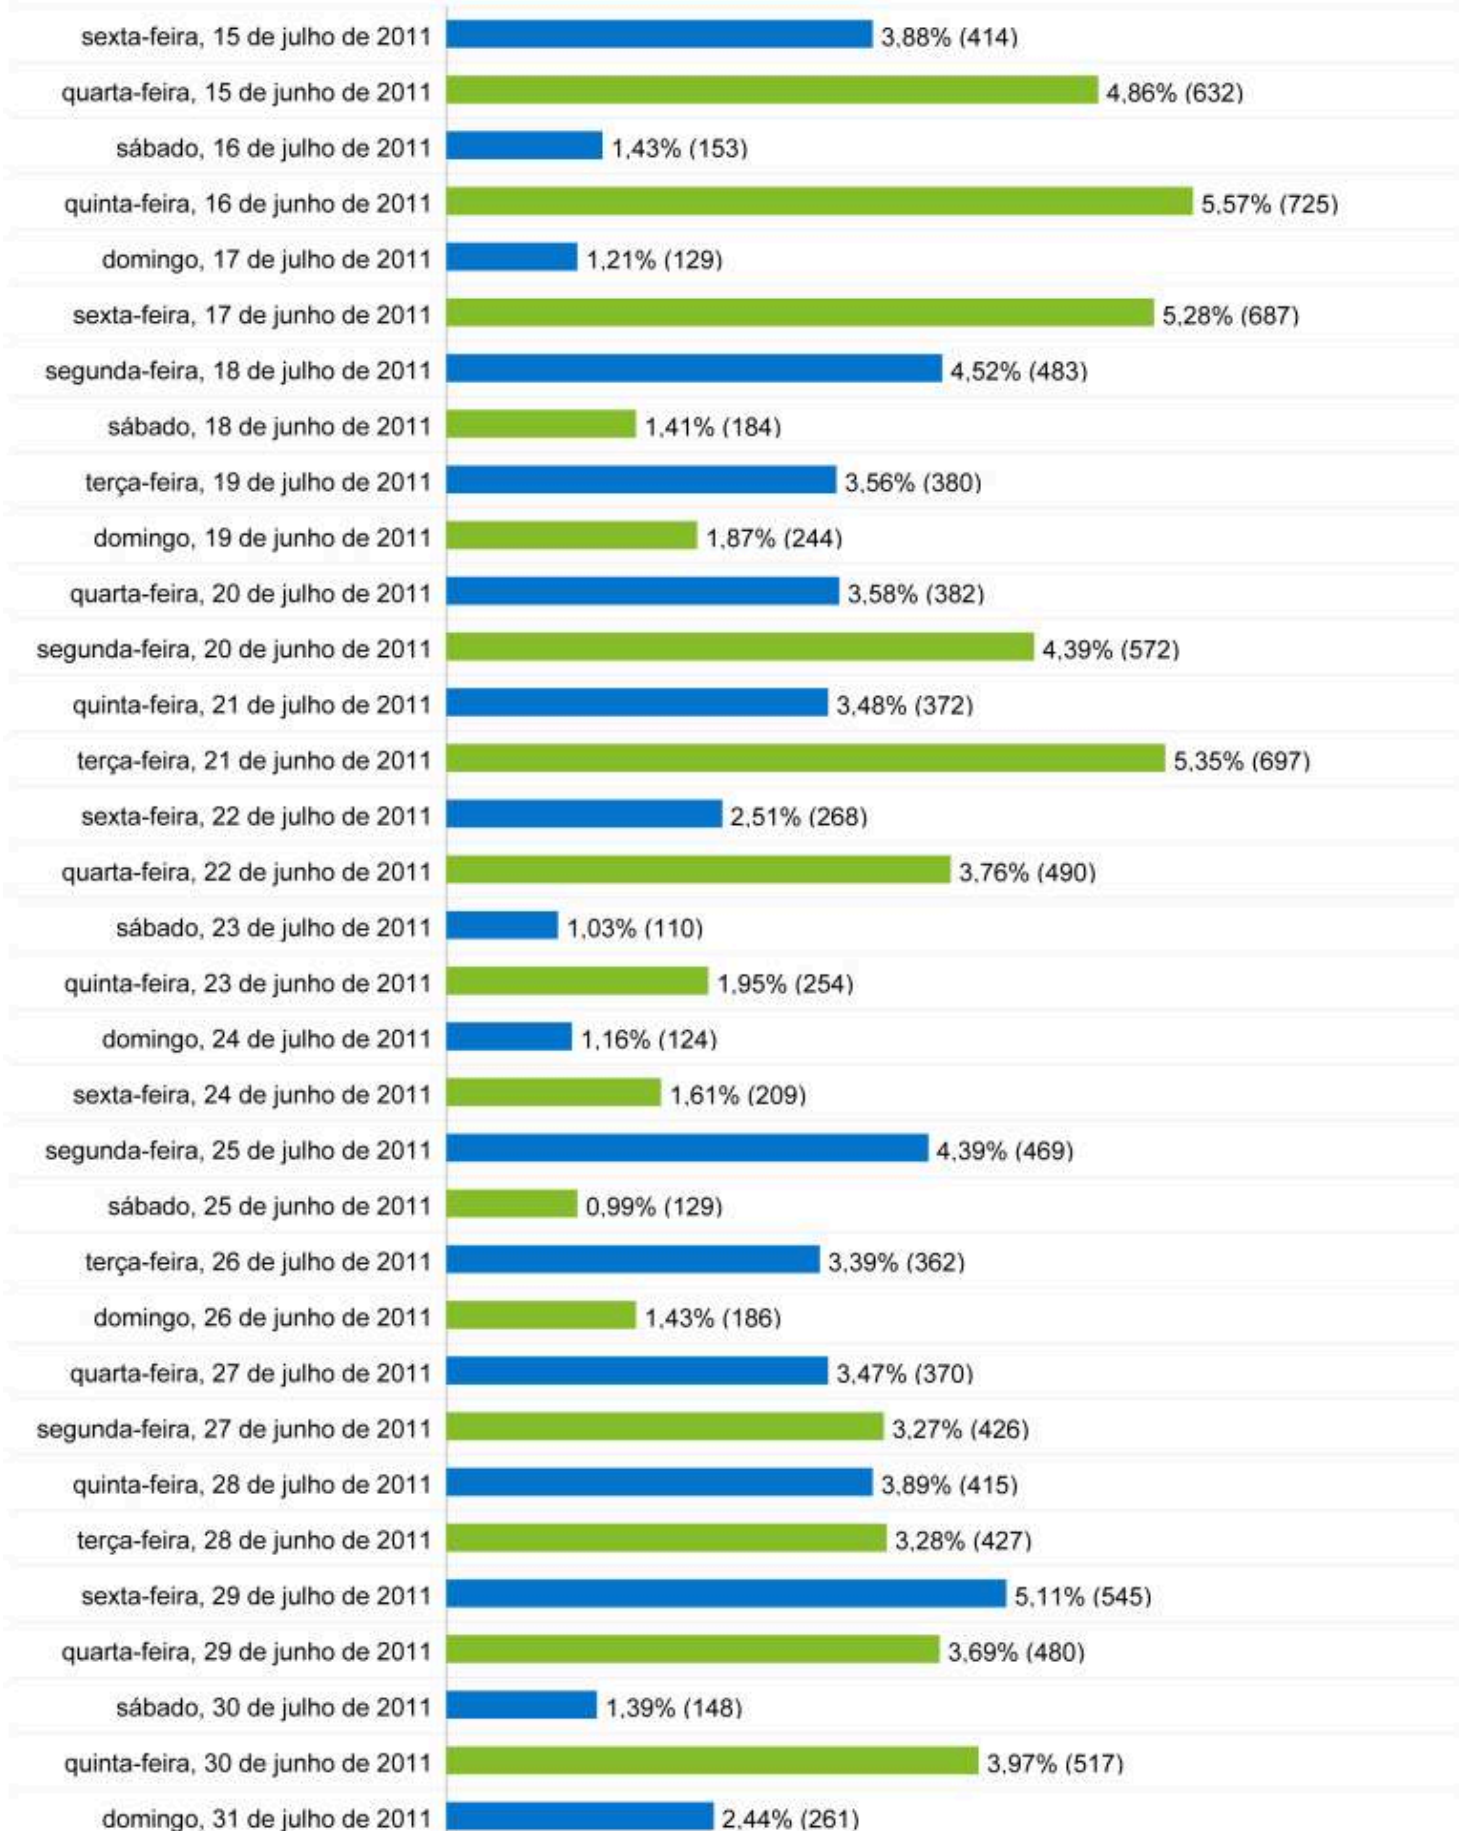

Visualizações de página de todos os visitantes

01/07/2011 - 31/07/2011

Comparação com: 01/06/2011 - 30/06/2011

10.675 Visualizações de página

Anterior: 13.017 (-17,99%)

sexta-feira, 1 de julho de 2011	3,36% (359)
quarta-feira, 1 de junho de 2011	4,96% (645)
sábado, 2 de julho de 2011	1,64% (175)
quinta-feira, 2 de junho de 2011	5,06% (659)
domingo, 3 de julho de 2011	1,57% (168)
sexta-feira, 3 de junho de 2011	3,23% (421)
segunda-feira, 4 de julho de 2011	4,77% (509)
sábado, 4 de junho de 2011	1,64% (213)
terça-feira, 5 de julho de 2011	5,54% (591)
domingo, 5 de junho de 2011	1,24% (162)
quarta-feira, 6 de julho de 2011	4,73% (505)
segunda-feira, 6 de junho de 2011	4,29% (558)
quinta-feira, 7 de julho de 2011	3,58% (382)
terça-feira, 7 de junho de 2011	4,89% (636)
sexta-feira, 8 de julho de 2011	4,08% (436)
quarta-feira, 8 de junho de 2011	4,46% (581)
sábado, 9 de julho de 2011	2,57% (274)
quinta-feira, 9 de junho de 2011	3,73% (486)
domingo, 10 de julho de 2011	1,61% (172)
sexta-feira, 10 de junho de 2011	2,92% (380)
segunda-feira, 11 de julho de 2011	3,82% (408)
sábado, 11 de junho de 2011	1,00% (130)
terça-feira, 12 de julho de 2011	3,98% (425)
domingo, 12 de junho de 2011	1,36% (177)
quarta-feira, 13 de julho de 2011	3,92% (418)
segunda-feira, 13 de junho de 2011	4,23% (550)
quinta-feira, 14 de julho de 2011	4,38% (468)
terça-feira, 14 de junho de 2011	4,30% (560)